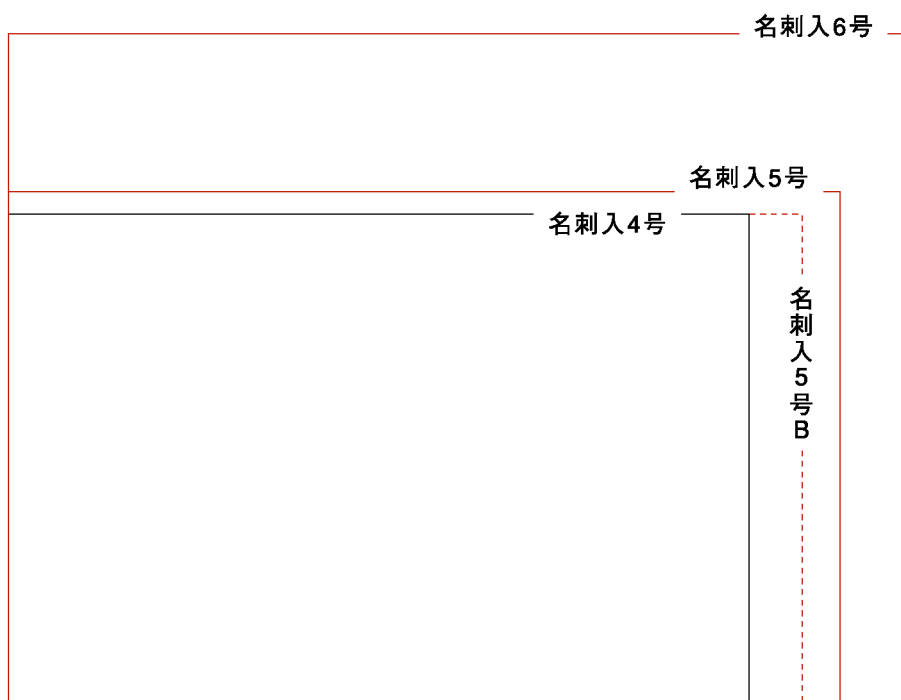

名刺 寸法

小型2号	30×56mm
小型3号	36×65mm
小型4号	39×70mm
2号	45×82mm
3号	49×87mm
4号	55×91mm
5号	61×100mm
6号	70×115mm

名刺用封筒 寸法

名刺入4号	65×98mm
名刺入5号B	65×105mm
名刺入5号	68×110mm
名刺入6号	86×119mm