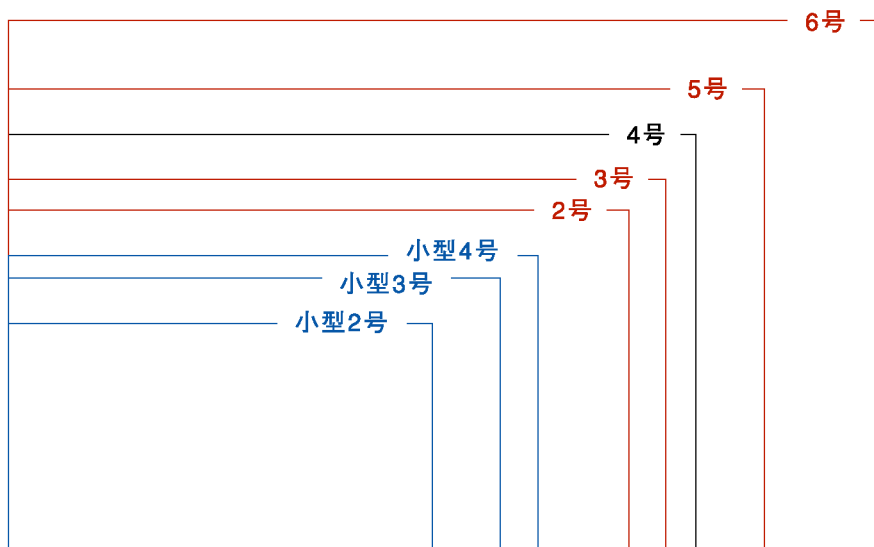

名刺 寸法

小型2号	30×56mm
小型3号	36×65mm
小型4号	39×70mm
2号	45×82mm
3号	49×87mm
4号	55×91mm
5号	61×100mm
6号	70×115mm

名刺用封筒 寸法

名刺入4号	65×98mm
名刺入5号B	65×105mm
名刺入5号	68×110mm
名刺入6号	86×119mm